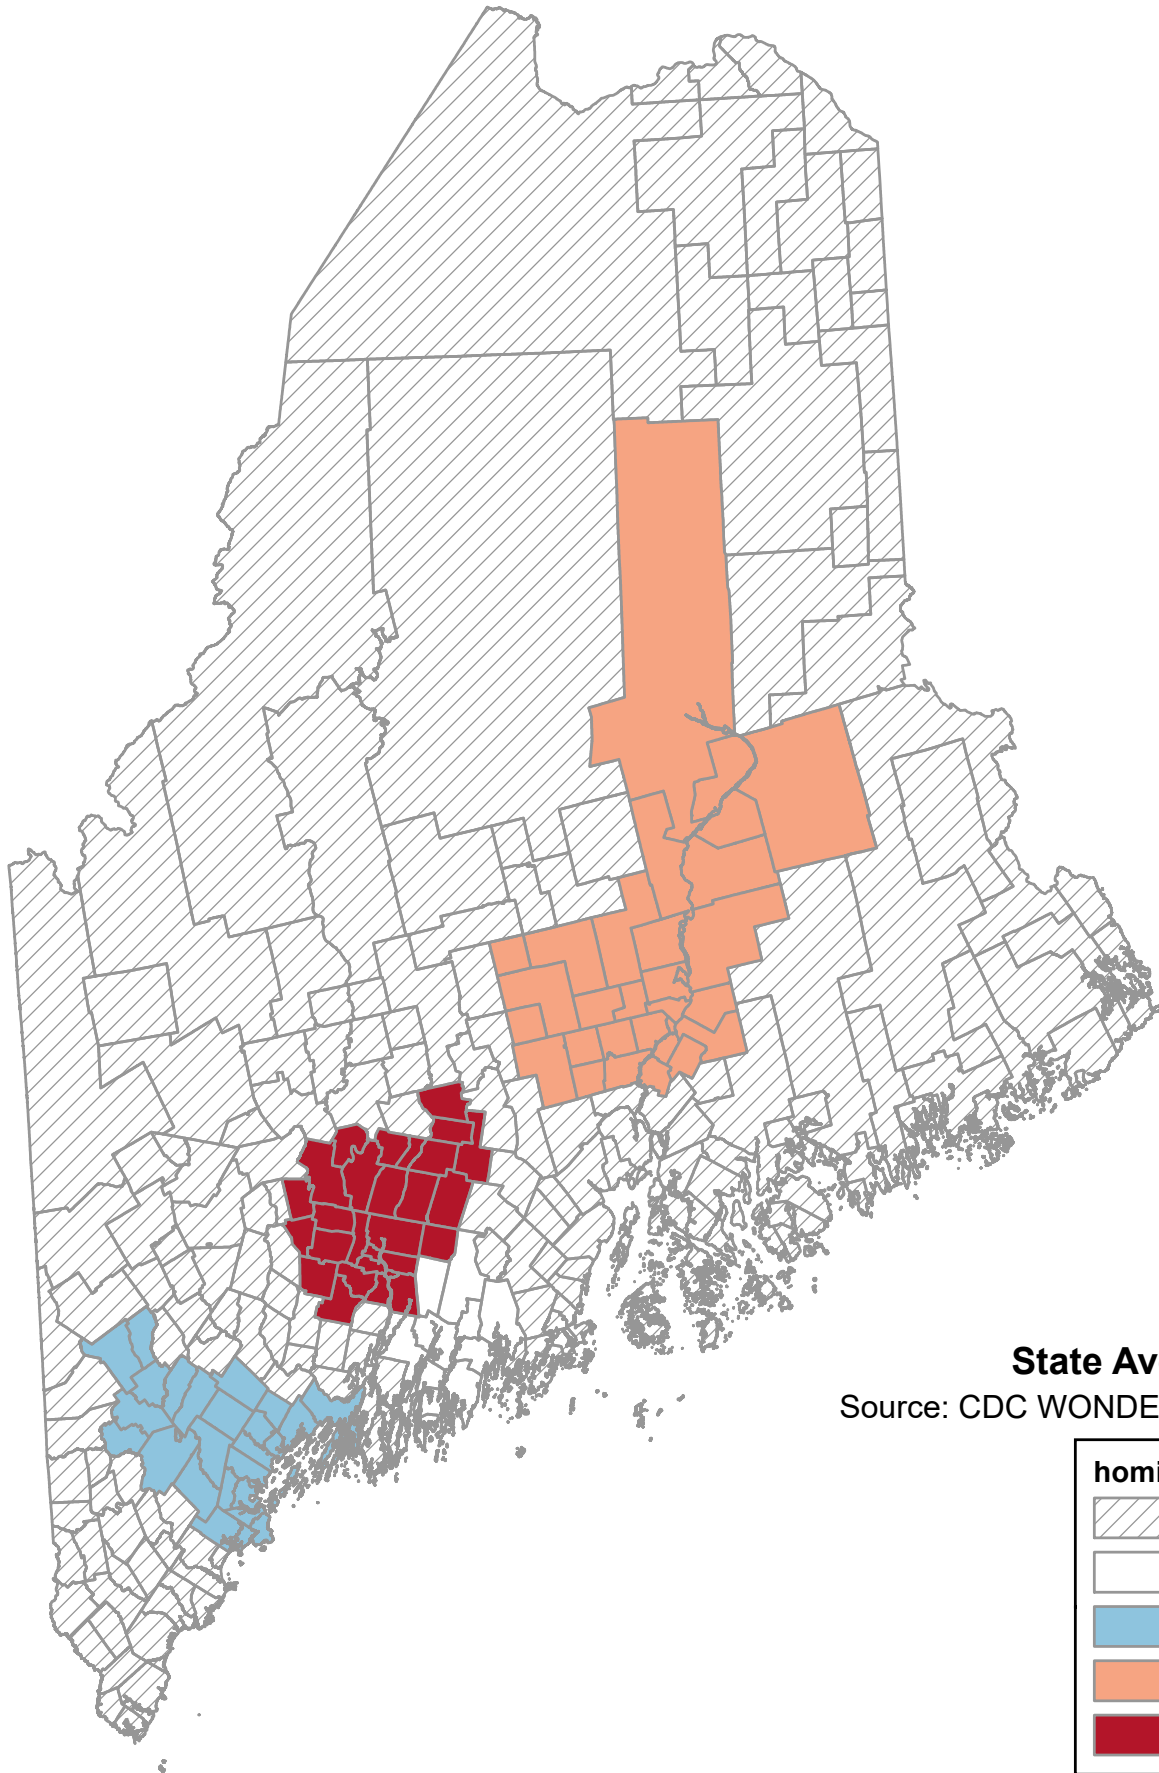

Homicide Rate Per 100,000 Persons of All Ages (County)

State Average: 1.51

Source: CDC WONDER, 2016-2020

Homicide Rate Per 100,000 Persons by County (all ages)

Abbot	NA	Bowdoin	NA	Chelsea	1.80	East Central Penobscot	1.32	Great Pond	NA	Kingman	1.32
Acton	NA	Bowdoinham	NA	Cherryfield	NA	East Central Washington	NA	Greenbush	1.32	Kingsbury	NA
Addison	NA	Bowerbank	NA	Chester	1.32	East Hancock	NA	Greene	NA	Kittery	NA
Albion	1.80	Bradford	1.32	Chesterville	NA	East Machias	NA	Greenville	NA	Knox	NA
Alexander	NA	Bradley	1.32	China	1.80	East Millinocket	1.32	Greenwood	NA	Lagrange	1.32
Alfred	NA	Bremen	0	Clifton	1.32	Eastbrook	NA	Guilford	NA	Lake View	NA
Allagash	NA	Brewer	1.32	Clinton	1.80	Easton	NA	Hallowell	1.80	Lakeville	1.32
Alna	0	Bridgewater	NA	Codyville	NA	Eastport	NA	Hamlin	NA	Lamoine	NA
Alton	1.32	Bridgton	1.16	Columbia	NA	Eddington	1.32	Hammond	NA	Lebanon	NA
Amherst	NA	Brighton	NA	Columbia Falls	NA	Edgecomb	0	Hampden	1.32	Lee	1.32
Amity	NA	Bristol	0	Connor	NA	Edinburg	1.32	Hancock	NA	Leeds	NA
Andover	NA	Brooklin	NA	Cooper	NA	Eliot	NA	Hanover	NA	Levant	1.32
Anson	NA	Brooks	NA	Coplin	NA	Ellsworth	NA	Harmony	NA	Lewiston	NA
Appleton	NA	Brooksville	NA	Corinna	1.32	Embden	NA	Harpswell	1.16	Liberty	NA
Argyle	1.32	Brownfield	NA	Corinth	1.32	Enfield	1.32	Harrington	NA	Limerick	NA
Arrowsic	NA	Brownville	NA	Cornish	NA	Etna	1.32	Harrison	1.16	Limestone	NA
Arundel	NA	Brunswick	1.16	Cornville	NA	Eustis	NA	Hartford	NA	Limington	NA
Ashland	NA	Buckfield	NA	Cranberry Isles	NA	Exeter	1.32	Hartland	NA	Lincoln Plan	NA
Athens	NA	Bucksport	NA	Crawford	NA	Fairfield	NA	Haynesville	NA	Lincoln Town	1.32
Auburn	NA	Burlington	1.32	Criehaven	NA	Falmouth	1.16	Hebron	NA	Lincolntonville	NA
Augusta	1.80	Burnham	NA	Crystal	NA	Farmingdale	1.80	Hermon	1.32	Linneus	NA
Aurora	NA	Buxton	NA	Cumberland	1.16	Farmington	NA	Hersey	NA	Lisbon	NA
Avon	NA	Byron	NA	Cushing	NA	Fayette	1.80	Hibberts gore	0	Litchfield	1.80
Baileyville	NA	Calais	NA	Cutler	NA	Fort Fairfield	NA	Highland	NA	Littleton	NA
Baldwin	1.16	Cambridge	NA	Cyr	NA	Fort Kent	NA	Hiram	NA	Livermore	NA
Bancroft	NA	Camden	NA	Dallas	NA	Frankfort	NA	Hodgdon	NA	Livermore Falls	NA
Bangor	1.32	Canaan	NA	Damariscotta	0	Franklin	NA	Holden	1.32	Long Island	1.16
Bar Harbor	NA	Canton	NA	Danforth	NA	Freedom	NA	Hollis	NA	Louds Island	0
Baring	NA	Cape Elizabeth	1.16	Dayton	NA	Freeport	1.16	Hope	NA	Lovell	NA
Bath	NA	Caratunk	NA	Deblois	NA	Frenchboro	NA	Houlton	NA	Lowell	1.32
Beals	NA	Caribou	NA	Dedham	NA	Frenchville	NA	Howland	1.32	Lubec	NA
Beaver Cove	NA	Carmel	1.32	Deer Isle	NA	Friendship	NA	Hudson	1.32	Ludlow	NA
Beddington	NA	Carrabassett Valley	NA	Denmark	NA	Frye Island	1.16	Industry	NA	Lyman	NA
Belfast	NA	Carroll	1.32	Dennistown	NA	Fryeburg	NA	Island Falls	NA	Machias	NA
Belgrade	1.80	Carthage	NA	Dennysville	NA	Gardiner	1.80	Isle au Haut	NA	Machiasport	NA
Belmont	NA	Casco	1.16	Detroit	NA	Garfield	NA	Islesboro	NA	Macwahoc	NA
Benton	1.80	Castine	NA	Dexter	1.32	Garland	1.32	Jackman	NA	Madawaska	NA
Berwick	NA	Castle Hill	NA	Dixfield	NA	Georgetown	NA	Jackson	NA	Madison	NA
Bethel	NA	Caswell	NA	Dixmont	1.32	Gilead	NA	Jay	NA	Magalloway	NA
Biddeford	NA	Central Aroostook	NA	Dover-Foxcroft	NA	Glenburn	1.32	Jefferson	0	Manchester	1.80
Bingham	NA	Central Hancock	NA	Dresden	0	Glenwood	NA	Jonesboro	NA	Mapleton	NA
Blaine	NA	Central Somerset	NA	Drew	1.32	Gorham	1.16	Jonesport	NA	Mariaville	NA
Blanchard	NA	Chapman	NA	Durham	NA	Gouldsboro	NA	Kenduskeag	1.32	Mars Hill	NA
Blue Hill	NA	Charleston	1.32	Dyer Brook	NA	Grand Isle	NA	Kennebunk	NA	Marshall Island	NA
Boothbay	0	Charlotte	NA	Eagle Lake	NA	Grand Lake Stream	NA	Kennebunkport	NA	Marshfield	NA
Boothbay Harbor	0	Chebeague Island	1.16	East Central Franklin	NA	Gray	1.16	Kingfield	NA	Masardis	NA